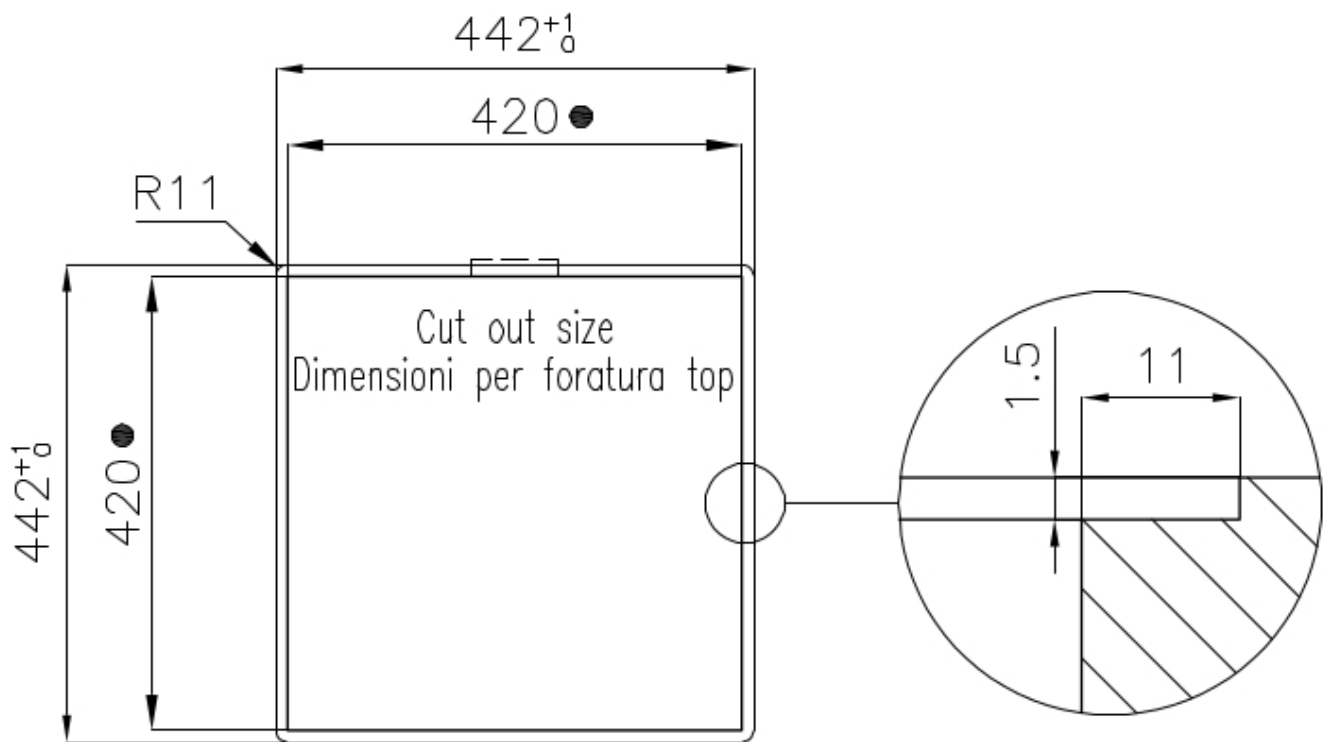

- Built-in cut out for FTS – Foratura per installazione FTS